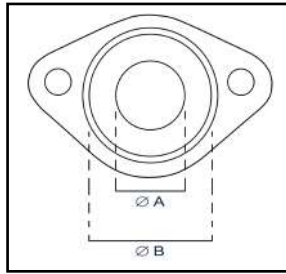

CASQUILLO GUIA EMBRAGUE BAGUE FOURCHETTE EMBRAYAGE CLUTCH FORK SLEEVE

PEUGEOT

Ref.: 3RG: 24202 Ref.: O.E.: 210535 A - 23 B - 47,5 L - 70,5 205 II, 206, 206 SW, 206 CC, 207, 207 CC, 207 SW, 208, 306, 307, 307 SW, 307 CC, 308, 308 SW, 308 CC, 405 II, 406, 407, 407 SW, 508, 508 SW, 806, 807, 2008, 3008, Expert, Partner (B9), Partner (M59)	Ref.: 3RG: 24218 Ref.: O.E.: 210532 A - 26 B - 43 205 II, 405 II (4B,4E)	Ref.: 3RG: 24220 Ref.: O.E.: 210552 A - 22 B - 43 L - 81,5 Boxer	Ref.: 3RG: 24221 Ref.: O.E.: 210551 A - 25 L - 87 Boxer (230P) Boxer
Ref.: 3RG: 24222 Ref.: O.E.: 210514 A - 24 B - 39,5 L - 56,7 106 I, 205 II, 206, 207, 207 SW, 306, 307, 309 II, 405 I, 1007, Partner Origin	Ref.: 3RG: 24224 Ref.: O.E.: 210550 A - 24,5 B - 42,7 L - 59,7 307, 307 SW, 307 CC, 308, 308 SW, 407 SW, 407 Coupe, 806, 807, Expert,	Ref.: 3RG: 24229 Ref.: O.E.: 210553 A - 21,7 B - 24,05 L - 76,7 NEW 406, 407, 607, 807, Expert I, II	Ref.: 3RG: 24235 Ref.: O.E.: 210553 A - 26 B - 43 NEW 406, 407, 607, 807, Expert I, II
Ref.: 3RG: 24236 Ref.: O.E.: 217539 A - 28 B - 43 NEW 406, 806, Expert, Boxer	Ref.: 3RG: 24237 Ref.: O.E.: 210518 A - 28 B - 43 NEW 806, Expert	Ref.: 3RG: 24238 Ref.: O.E.: 210520 A - 26 B - 44 NEW Boxer	Ref.: 3RG: 24239 Ref.: O.E.: 210537 A - 26 B - 43 NEW 406, 607, 806, Expert

RENAULT

Ref.: 3RG: 24631 Ref.: O.E.: 7700859126 NEW Clio II, Espace III, Laguna I, Megane I	Ref.: 3RG: 24632 Ref.: O.E.: 7700102090 NEW Clio I, II, Kangoo, Kangoo Express, Laguna I, Megane I, Megane Scenic, Express, Scenic I, Twingo I

SEAT

Ref.: 3RG: 80766 Ref.: O.E.: 85141181 A - 21,5 B - 35 L - 40 Arosa, Cordoba, Cordoba, Ibiza II, Inca	Ref.: 3RG: 83702 Ref.: O.E.: 02A141180A A - 21,8 B - 31 L - 49 Altea, Altea XL, Cordoba, Ibiza II, III, IV, Leon, Toledo I, II, III	Ref.: 3RG: 22714 Ref.: O.E.: 02T141181B NEW 3RG: 22712 COMPLETE Altea, Altea XL, Cordoba, Ibiza III, Leon, Toledo III	Ref.: 3RG: 22716 Ref.: O.E.: 02T141181B NEW 3RG: 22712 COMPLETE Altea, Altea XL, Cordoba, Ibiza III, Leon, Toledo III
		Ref.: 3RG: 22717 Ref.: O.E.: 02T141170C A2, A3 3RG: 22712 COMPLETE