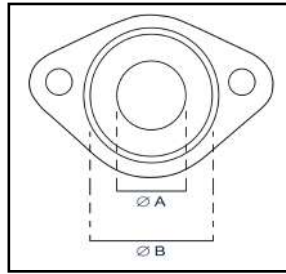

CASQUILLO GUIA EMBRAGUE BAGUE FOURCHETTE EMBRAYAGE CLUTCH FORK SLEEVE

SKODA

Ref.: 3RG: 22714 Ref.: O.E: 02T141181B 3RG: 22712 COMPLETE Fabia I, Octavia II, Roomster NEW	Ref.: 3RG: 22716 Ref.: O.E: 02T141181B 3RG: 22712 COMPLETE Fabia I, Octavia II, Roomster NEW	Ref.: 3RG: 22717 Ref.: O.E: 02T141170C 3RG: 22712 COMPLETE A2, A3	Ref.: 3RG: 83702 Ref.: O.E: 02A141180A Fabia I, II, Octavia I, II, Roomster, SuperB II, Yeti A - 21,8 B - 31 L - 49

VOLKSWAGEN

Ref.: 3RG: 80766 Ref.: O.E: 85141181 A - 21,5 B - 35 L - 40 Caddy II (9K9) Golf II (19E) Golf III (1H1) Jetta II Lupo Polo Polo Classic Polo (6N1) Polo (6N2) Vento (1H2)	Ref.: 3RG: 82754 Ref.: O.E: 016141181 A - 31,8 B - 33,9 80 90 100 / 100 Avant (43) 100 / 100 Avant (44)	Ref.: 3RG: 22714 Ref.: O.E: 02T141181B 3RG: 22712 COMPLETE Bora, Caddy III, Eos, Fox, Golf IV, V, VI, Golf Plus, Jetta III, New Beetle, Passat, Polo, Touran NEW	Ref.: 3RG: 22716 Ref.: O.E: 02T141181B 3RG: 22712 COMPLETE Bora, Caddy III, Eos, Fox, Golf IV, V, VI, Golf Plus, Jetta III, New Beetle, Passat, Polo, Touran NEW
Ref.: 3RG: 83702 Ref.: O.E: 02A141180A A - 21,8 B - 31 L - 49 Bora, Caddy III, Eos, Golf IV, V, VI, Golf Plus, Jetta III, New Beetle, Passat		Ref.: 3RG: 22717 Ref.: O.E: 02T141170C 3RG: 22712 COMPLETE A2, A3