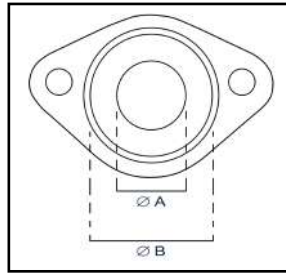

CASQUILLO GUIA EMBRAGUE BAGUE FOURCHETTE EMBRAYAGE CLUTCH FORK SLEEVE

FIAT

Ref.: 3RG: 24218 Ref.: O.E: 210532 Ducato A - 26 B - 43	Ref.: 3RG: 24219 Ref.: O.E: 210542 Ducato A - 21 L - 87	Ref.: 3RG: 24220 Ref.: O.E: 210552 Ducato A - 22 B - 43 L - 81,5	Ref.: 3RG: 24224 Ref.: O.E: 210550 Scudo, Ulysee A - 24,5 B - 42,7 L - 59,7
Ref.: 3RG: 24235 Ref.: O.E: 210528 Scudo, Ulysee A - 26 B - 43 NEW	Ref.: 3RG: 24236 Ref.: O.E: 217539 Scudo, Ulysee, Ducato A - 28 B - 43 NEW	Ref.: 3RG: 24237 Ref.: O.E: 210518 Scudo, Ulysee A - 28 B - 43 NEW	Ref.: 3RG: 24238 Ref.: O.E: 210520 Ducato A - 26 B - 44 NEW
Ref.: 3RG: 24239 Ref.: O.E: 210537 Scudo, Ulysee A - 26 B - 43 NEW	Ref.: 3RG: 24905 Ref.: O.E: 46411140 Brava, Bravo I, Doblo, Idea, Marea, Multipla, Palio, Grande Punto, Stilo, Tempra, Tipo NEW	Ref.: 3RG: 24906 Ref.: O.E: 46411117 Brava, Bravo I, Doblo, Fiorino, Marea, Multi- pla, Palio, NEW	

LANCIA

Ref.: 3RG: 24235 Ref.: O.E: 210528 Zeta A - 26 B - 43 NEW	Ref.: 3RG: 24237 Ref.: O.E: 210518 Zeta A - 28 B - 43 NEW	Ref.: 3RG: 24239 Ref.: O.E: 210537 Zeta A - 26 B - 43 NEW	Ref.: 3RG: 24905 Ref.: O.E: 46411140 Lybram Ypsilon NEW

BMW / MINI

Ref.: 3RG: 24222 Ref.: O.E: 210514 One, Cooper, Cooper S, Works, One D A - 24 B - 39,5 L - 56,7	Ref.: 3RG: 24101 Ref.: O.E: 23117545085 One, Cooper, Cooper S, John Cooper Works, One D, Cooper D, Cooper SD (R56, R57, R59) Countryman (R60) Clubman (R55) Paceman /R61) NEW	Ref.: 3RG: 80192 Ref.: O.E: 23117549008 One, Cooper, Cooper S, John Cooper Works, One D, Cooper D, Cooper SD (R56, R57, R59) Countryman (R60) Clubman (R55) Paceman /R61) NEW	Ref.: 3RG: 22100 Ref.: O.E: 23117549083 One, Cooper, Cooper S, John Cooper Works, One D, Cooper D, Cooper SD (R56, R57, R59) Countryman (R60) Clubman (R55) Paceman /R61) NEW
Ref.: 3RG: 24102 Ref.: O.E: 23117531353 Serie 1(E81, E87), Serie 3 (E46, E90, E91, E92) Serie 5 (E61, E62), Serie 6 (E63, E64) X1 (E84), X3 (E83), X5 (E53), Z4 (E85) NEW