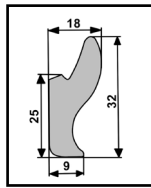

JUNTAS PORTÓN JOINT DE HAYON REAR DOOR SEALS

3RG: 80077

Rollo / Rouleau / Rol 25 m

3RG: 80550