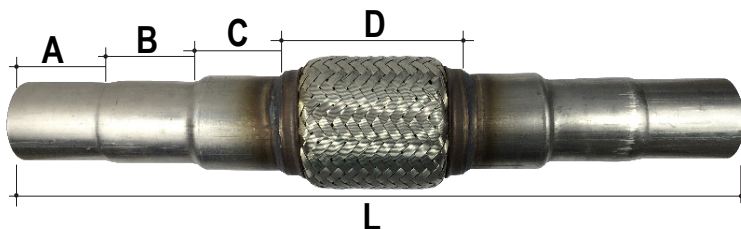

FLEXIBLES DE ESCAPE
CONNECTEURS ECHAPPEMENT
EXHAUST CONNECTORS

REF.	A	B	C	D	L
70000	45	48	55	100	312
70001	45	48	55	100	400
70002	45	48	55	200	400

BRIDAS DE ESCAPE
COLLIERS ECHAPPEMENT
EXHAUST CLAMPS

REFERENCIA
REFERENCE

Ø MM
EXT / OUTSIDE

3RG: 71000	32
3RG: 71001	38
3RG: 71002	40
3RG: 71003	43
3RG: 71004	45
3RG: 71005	48
3RG: 71006	51

3RG: 71007	41
3RG: 71008	43
3RG: 71009	45
3RG: 71010	48
3RG: 71011	51
3RG: 71012	53
3RG: 71013	57
3RG: 71014	61
3RG: 71015	64
3RG: 71016	67
3RG: 71017	69
3RG: 71018	76
3RG: 71019	85
3RG: 71020	98
3RG: 71021	110

3RG: 71022	43 Seat/Fiat
3RG: 71023	48
3RG: 71024	53
3RG: 71025	58
3RG: 71026	66
3RG: 71027	69
3RG: 71028	72