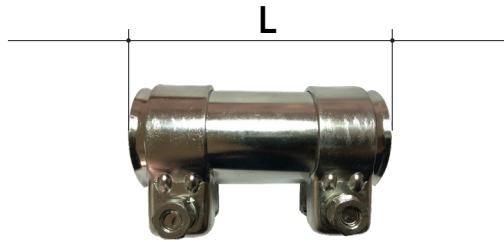

CONECTORES DE ESCAPE
CONNECTEURS ECHAPPEMENT
EXHAUST CONNECTORS

REF.	Ø	L
71040	40 - 43	90
71041	44 - 46	90
71042	47 - 50	90
71043	53 - 56	90
71044	54 - 58	90
71045	40 - 42	125
71046	46 - 48	125
71047	48 - 51	125
71048	53 - 56	125