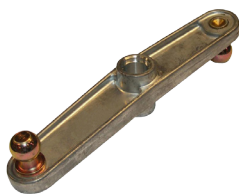

JUNIO 2016

NO DISPONIBLES EN CATÁLOGO
NON DISPONIBLE DANS LE CATALOGUE
NOT AVAILABLE IN CATALOGUE

Ref.: 3RG: 23723

Ref.: O.E: 701711202

Volkswagen: Transporter IV

BIELETA CAMBIO DE VELOCIDAD
BIELLETTTE LEVIER VITESSES
GEAR LINK

Ref.: 3RG: 88214

Ref.: O.E: 643475

Citroën: Berlingo M59, C2, C3 (I, II, A51, Picasso), DS3, C4, C5 (I-II), C8, Jumpy, Saxo, Xsara (II, Picasso), **Peugeot:** 106, 207, 208, 307, 308, 807, 1007, 2008, Expert III, Partner M59

BOMBA LAVAPARABRISAS
POMPE A EAU PARE-BRISE
WASHING PUMP WINDSHIELD

Ref.: 3RG: 80932

Ref.: O.E: 7786064

Opel: Astra H, Corsa C, Combo Tour, Corsa D, Meriva A, **Alfa Romeo:** Mito 955, **Citroën:** Nemo, **Fiat:** Panda, 500, Fiorino, Idea, Punto, Doblo, Doblo Cargo, Grande Punto, Punto Evo, Qubo, **Lancia:** Y10, Musa, **Peugeot:** Bipper

VARILLA DE ACEITE
JAUGE D'HUILE
OIL STICK

Ref.: 3RG: 95205

Ref.: O.E: 1920AW

Citroën: AX, Berlingo M59, C2, C3 (A51, Picasso), DS3, C4, C-Elysee, Nemo, Saxo, Xsara (I-II, Picasso) **Peugeot:** 106, 205, 206, 207, 306, 308, 1007, Bipper, Partner M59