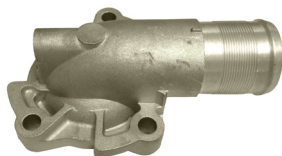

JUNIO 2016

NO DISPONIBLES EN CATÁLOGO
NON DISPONIBLE DANS LE CATALOGUE
NOT AVAILABLE IN CATALOGUE

Ref.: 3RG: 23723

Ref.: O.E: 701711202

Volkswagen: Transporter IV

BIELETA CAMBIO DE VELOCIDAD
BIELLETTTE LEVIER VITESSES
GEAR LINK

Ref.: 3RG: 88214

Ref.: O.E: 643475

Citroën: Berlingo M59, C2, C3 (I, II, A51, Picasso), DS3, C4, C5 (I-II), C8, Jumpy, Saxo, Xsara (II, Picasso), **Peugeot:** 106, 207, 208, 307, 308, 807, 1007, 2008, Expert III, Partner M59

BOMBA LAVAPARABRISAS
POMPE A EAU PARE-BRISE
WASHING PUMP WINDSHIELD

Ref.: 3RG: 80932

Ref.: O.E: 7786064

Opel: Astra H, Corsa C, Combo Tour, Corsa D, Meriva A, **Alfa Romeo:** Mito 955, **Citroën:** Nemo, **Fiat:** Panda, 500, Fiorino, Idea, Punto, Doblo, Doblo Cargo, Grande Punto, Punto Evo, Qubo, **Lancia:** Y10, Musa, **Peugeot:** Bipper

SOPORTE TAPA MOTOR
SUPPORT ENJOLIVEUR
ENGINE COVER MOUNT

Ref.: 3RG: 81257

Ref.: O.E: 1336P2

Citroën: Jumpy (I-II), Xantia II, Xsara (I-II, Picasso) **Peugeot:** 206, 306, 406, 806, Expert (I-II)

TAPA TERMOSTATO
COUVERCLE THERMOSTAT
THERMOSTAT COVERS