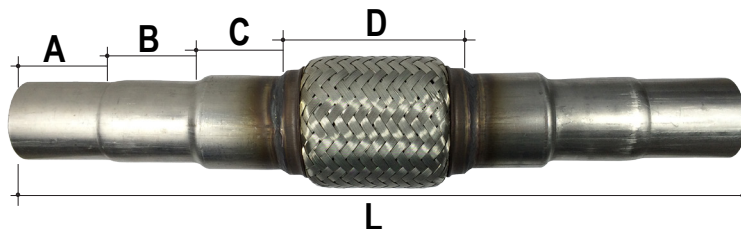

FLEXIBLES DE ESCAPE
CONNECTEURS ECHAPPEMENT
EXHAUST CONNECTORS

REF.	A	B	C	D	L
70000	45	48	55	100	312
70001	45	48	55	100	400
70002	45	48	55	200	400

BRIDAS DE ESCAPE
COLLIERS ECHAPPEMENT
EXHAUST CLAMPS

REFERENCIA
REFERENCE

Ø MM
EXT / OUTSIDE

3RG: 71000	32
3RG: 71001	38
3RG: 71002	40
3RG: 71003	43
3RG: 71004	45
3RG: 71005	48
3RG: 71006	51

3RG: 71007	41
3RG: 71008	43
3RG: 71009	45
3RG: 71010	48
3RG: 71011	51
3RG: 71012	53
3RG: 71013	57
3RG: 71014	61
3RG: 71015	64
3RG: 71016	67
3RG: 71017	69
3RG: 71018	76
3RG: 71019	85
3RG: 71020	98
3RG: 71021	110

3RG: 71022	43 Seat/Fiat
3RG: 71023	48
3RG: 71024	53
3RG: 71025	58
3RG: 71026	66
3RG: 71027	69
3RG: 71028	72