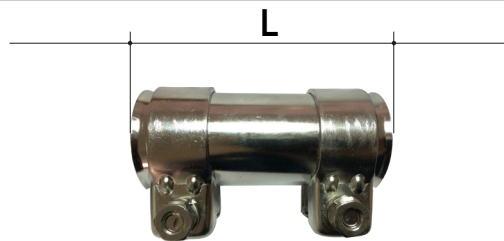

CONECTORES DE ESCAPE
CONNECTEURS ECHAPPEMENT
EXHAUST CONNECTORS

REF.	Ø	L
71040	43	90
71041	46	90
71042	50	90
71043	56	90
71044	58	90
71045	43	125
71046	46	125
71047	50	125
71048	56	125